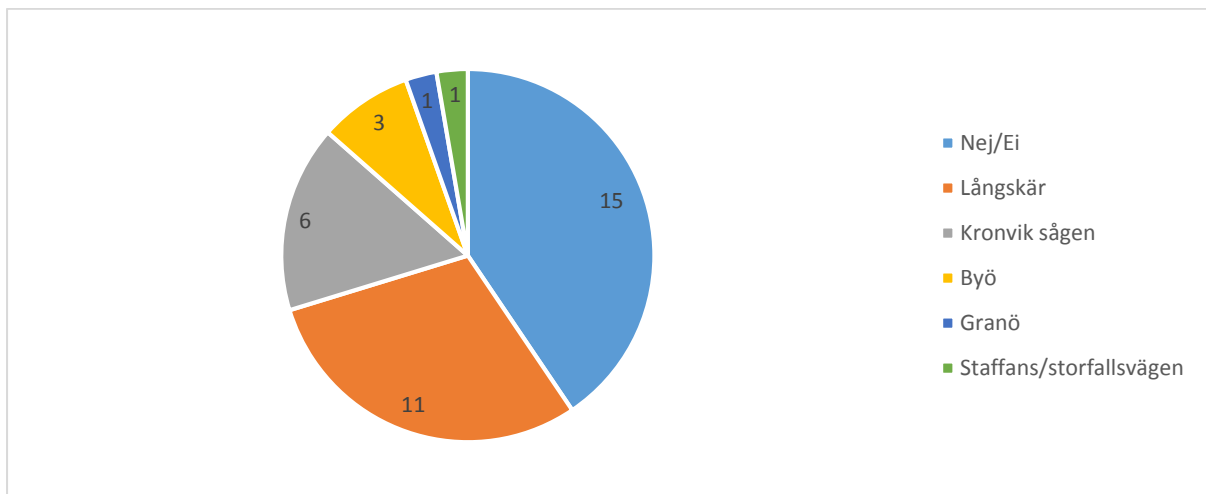

3. Använder du någon av byns båthamnar? Vilken? Käytätkö joku Sundomissa olevista pienvenesatamista? Kumpi?