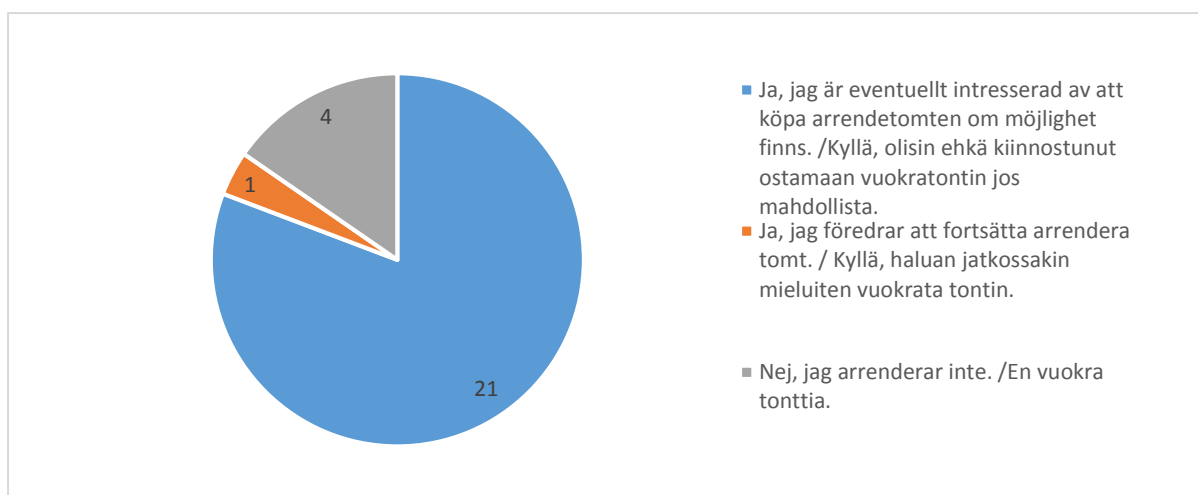

4. Arrenderar du/din familj tomtmark för sommarstuga? Omistatko mökin vuokratontilla?

5. Vilka frågor anser du att föreningen bör arbeta för? Mitkä kysymyksiä tämä yhdistys voisi sinun mielestäsi pohtia?

Möjlighet till inlösning av arrendetomt	8
Längre arrendekontrakt	4
Samarbete med båt- och farledsklubben (hjälpa med bidragsanskaffning för muddring av farleder)	4
Att arrendet hålls skäligt	2
Klara tomtgränser	1
Arrendetomtens framtid	1
Igenväxning	1
Allmän brygga på östra sidan Granö	1
Hålla skärgården levande	1
Vinterväg till skärgården i närheten av Härkanträske (tidigare använd privat väg kan ej längre användas)	1
Arbeta för rimligt pris på fiskekort	1